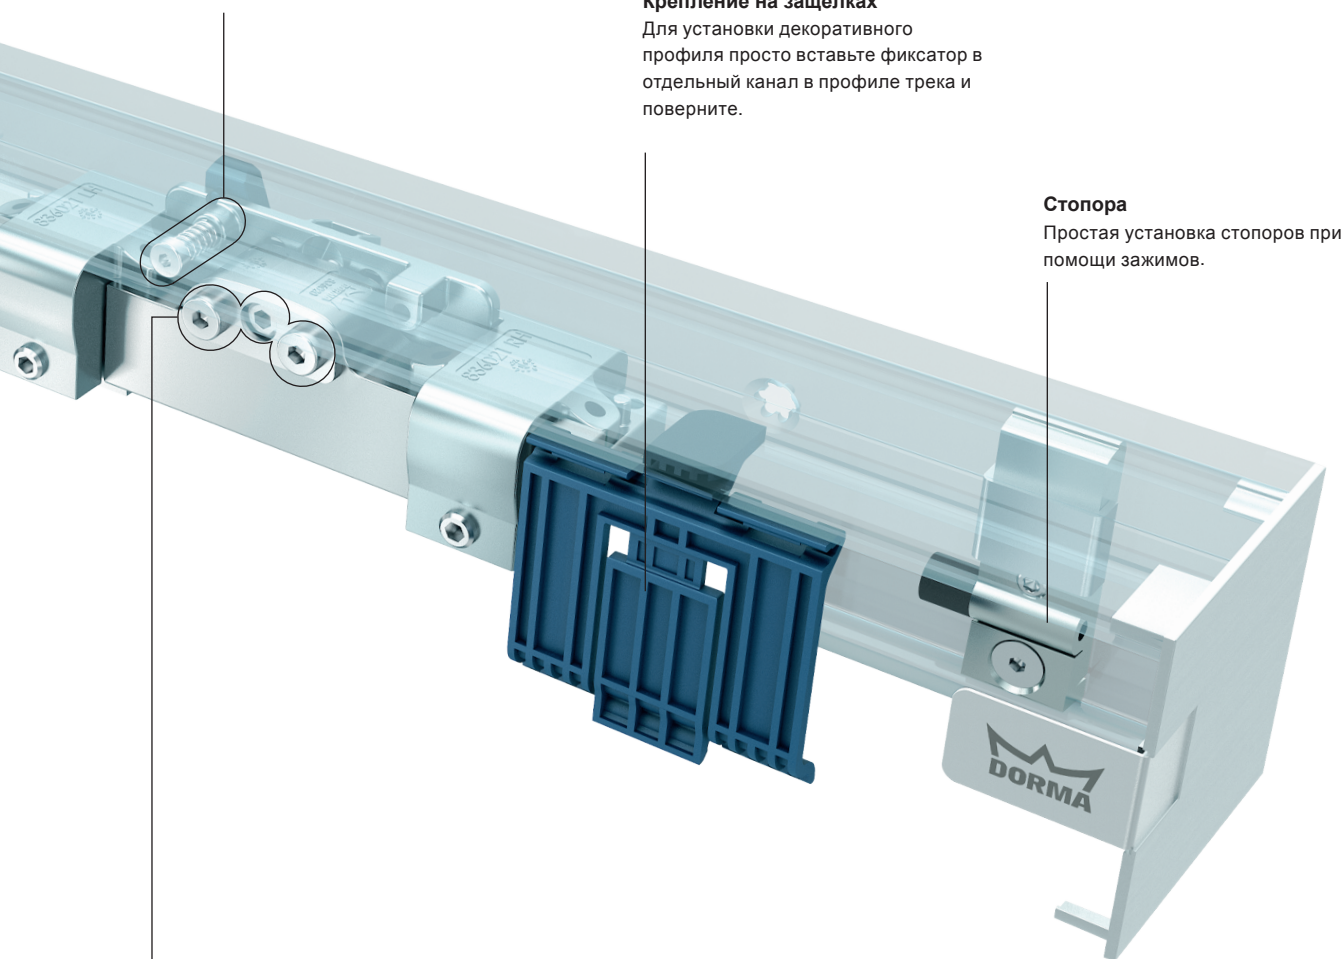

Краткий обзор преимуществ установки

- Все регулировки можно быстро и легко произвести с лицевой стороны
- Сертифицированное использование многослойного безопасного стекла
- Подходит для стеклянных и деревянных панелей
- Отдельный переходной профиль для подвесных потолков, обеспечивающий аккуратный чистовой вид

Демпферный механизм

Легко приводится в действие.

Крепление на защелках

Для установки декоративного профиля просто вставьте фиксатор в отдельный канал в профиле трека и поверните.

Стопора

Простая установка стопоров при помощи зажимов.

Регулировка по высоте

В зависимости от модели дверную панель можно регулировать по высоте в пределах ± 5 мм. Просто ослабьте крепежные винты и поверните регулировочный винт в нужном направлении.

Компактный дизайн, соответствующий интерьеру