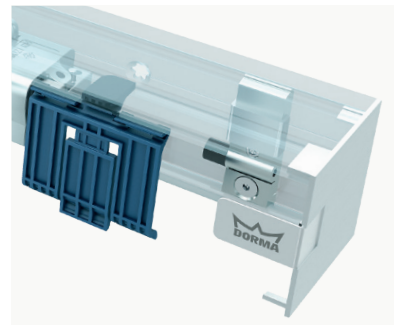

08

Легкость при установке
Идеальная посадка без подготовки стекла. Для деревянного и стеклянного полотна и полотна из LSG.