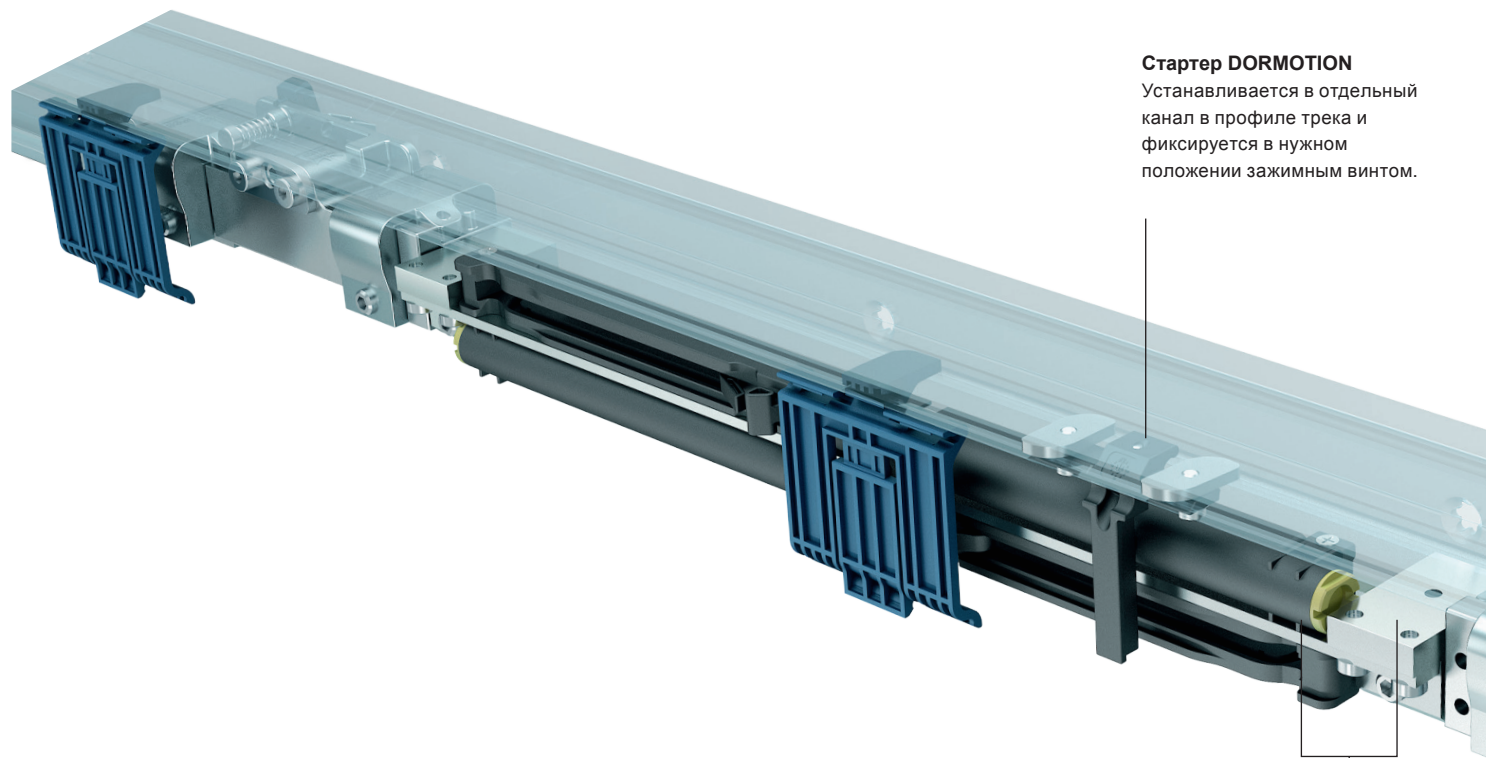

Стартер DORMOTION

Устанавливается в отдельный канал в профиле трека и фиксируется в нужном положении зажимным винтом.

Быстрая подгонка без лишних усилий Легкость в установке благодаря возможности регулировки с лицевой стороны

Сертифицирована для LSG. Абсолютно безопасна.

С системой MUTO появляется реальная возможность применения многослойного безопасного стекла с сертификацией гарантии качества.

Идеальное соответствие

Подвесные потолки? Не проблема. Специальный профиль всегда обеспечивает точную установку.