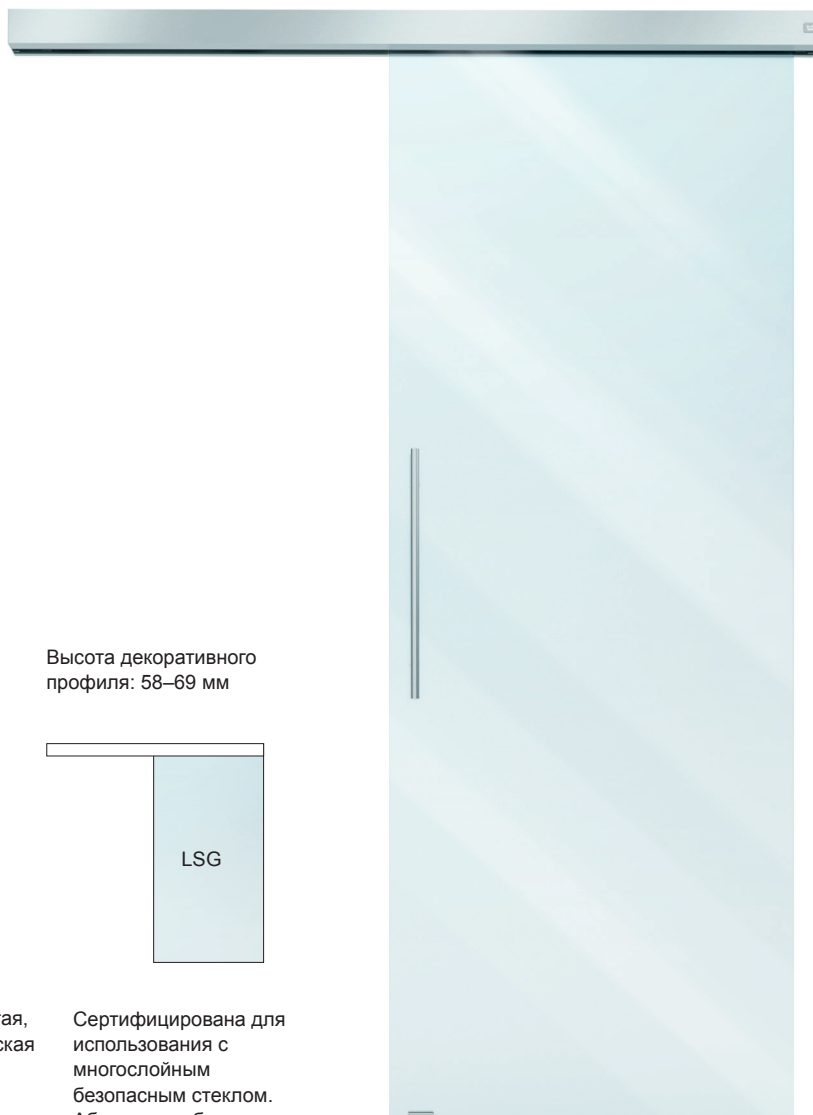

Многофункциональные системные решения для стеклянных и деревянных раздвижных дверей

MUTO Comfort и Premium

С компактной системой раздвижных дверей MUTO легко сделать выбор в пользу индивидуального решения.

Полностью интегрированный пакет со множеством скрытых функций особенно хорошо подходит для стеклянных систем. Но MUTO также может использоваться с деревянными панелями

Удобные в использовании дополнительные возможности

- Функция самозакрывания, работающая без электропитания
- Автономный скрытый механический замок (работающий от аккумулятора)
- Индикатор состояния для контроля или встраивания в систему управления зданием
- Доводчик DORMOTION, не требующий подготовки стекла

Дополнительные возможности

- Телескопическая функция (конструкция на механической тяге) для широких проходов с узкими панелями (оптимальное использование всей ширины свободного прохода)
- Функция Синхро – вторая дверная панель автоматически открывается и закрывается при сдвиге первой
- Возможность крепления на потолок, стены и стеклянные перегородки
- Для панелей массой до 150 кг
- Сочетание с одним или двумя боковыми экранами

Еще не определились, какую конструкцию выбрать? Не проблема. С нашими наборами комплектующих вы можете добавлять дополнительные детали по мере необходимости.

Легко установить дополнительно
Механизм доводчика DORMOTION Встроенный замок Индикатор состояния

Сертифицирована для использования с многослойным безопасным стеклом. Абсолютная безопасность.